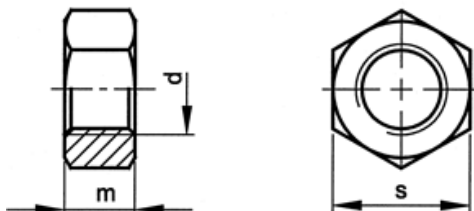

# Matice přesná 6hranná NEREZ A2

DIN: 934  
ČSN: 021401  
ISO: 4032

d	m min.	s	kód Fastek
M2	1,35	4	6002-A2
M2,5	1,75	5	60025-A2
M3	2,15	5,5	6003-A2
M3,5	2,55	6	60035-A2
M4	2,90	7	6004-A2
M5	3,70	8	6005-A2
M6	4,70	10	6006-A2
M7	5,20	11	6007-A2
M8	6,14	13	6008-A2
M10	7,64	17	6010-A2
M12	9,64	19	6012-A2
M14	10,30	22	6014-A2
M16	12,30	24	6016-A2
M18	14,30	27	6018-A2
M20	14,90	30	6020-A2
M22	16,90	32	6022-A2
M24	17,70	36	6024-A2
M27	20,70	41	6027-A2
M30	22,70	46	6030-A2
M33	24,70	50	6033-A2
M36	27,40	55	6036-A2
M39	29,40	60	6039-A2
M42	32,40	65	6042-A2
M45	34,40	70	6045-A2
M48	36,40	75	6048-A2
M52	40,40	80	6052-A2
M60	46,40	90	6060-A2
M64	49,1	95	6064-A2